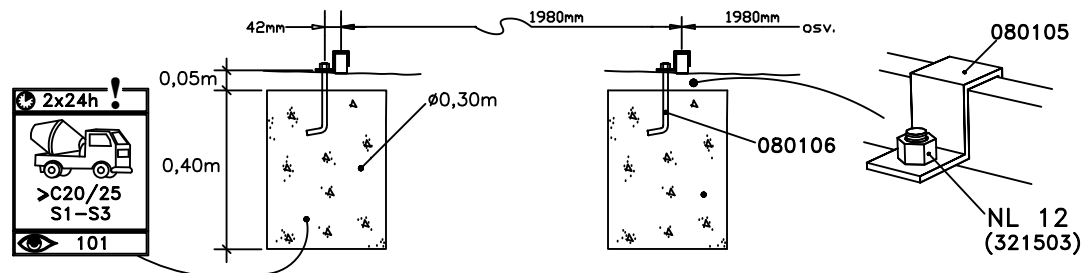

HAGS ANEBY, SWEDEN
+46(0)380-47300
www.hags.com

Borås cykelgarage
500 715
1(2)

MN MN ZR 2010-07-01 6

Varje vecka
Every week
Jede woche
Chaque semaine

Varje säsong
Every season
Jedes Jahr
Chaque saison