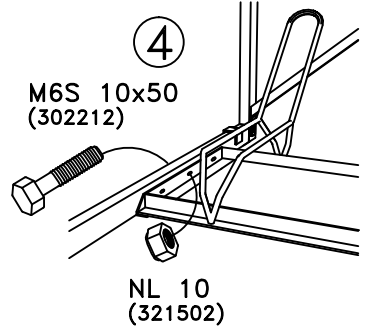

TYPE	HAGS.NO
 (2-6x) 2,35x1,95m	507025
 (3-15x) L=1,95m	507006
 (1-2x) L=2,57m	507009
 (1-5x) L=1,95m	507005
 (1-5x) L=1,95m	199346
 (2-10x) 2,4m	011727
 (1-5x) L=2,10m	507086

**HAGS** ANEBY, SWEDEN  
+46(0)380-47300  
www.hags.com

Borås cykelgarage  
500 715  
1(2)

MN MN ZR 2010-07-01 6

 Varje vecka  
Every week  
Jede woche  
Chaque semaine

 Varje säsong  
Every season  
Jedes Jahr  
Chaque saison

**HAGS** ANEBY, SWEDEN  
+46(0)380-47300  
www.hags.com