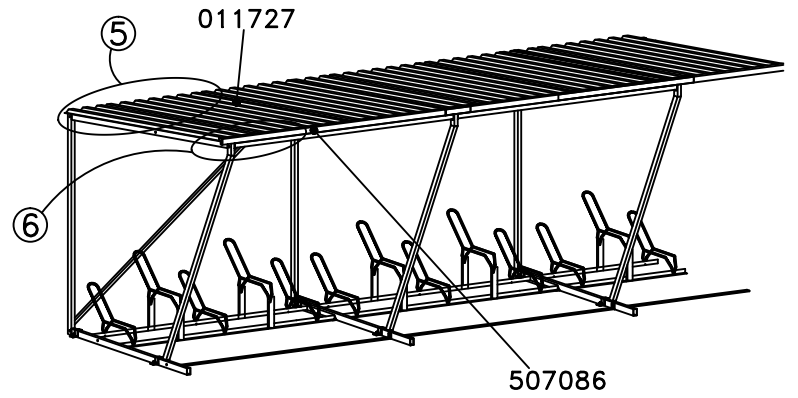

TYPE	HAGS.NO
 (2-6x) 2,35x1,95m	507025
 (3-15x) L=1,95m	507006
 (1-2x) L=2,57m	507009
 (1-5x) L=1,95m	507005
 (1-5x) L=1,95m	199346
 (2-10x) 2,4m	011727
 (1-5x) L=2,10m	507086

**HAGS** ANEBY, SWEDEN  
+46(0)380-47300  
www.hags.com

Borås cykelgarage  
500 715  
1(2)

MN MN ZR 2010-07-01 6

 Varje vecka  
Every week  
Jede woche  
Chaque semaine

 Varje säsong  
Every season  
Jedes Jahr  
Chaque saison

**HAGS** ANEBY, SWEDEN  
+46(0)380-47300  
www.hags.com