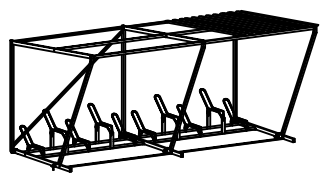

TYPE	HAGS.NO
 (2-6x) 2,35x1,95m	507025
 (3-15x) L=1,95m	507006
 (1-2x) L=2,57m	507009
 (1-5x) L=1,95m	507005
 (1-5x) L=1,95m	199346
 (2-10x) 2,4m	011727
 (1-5x) L=2,10m	507086

**HAGS** ANEBY, SWEDEN  
+46(0)380-47300  
www.hags.com

Borås cykelgarage  
500 715  
1(2)

MN MN ZR 2010-07-01 6

 Varje vecka  
Every week  
Jede woche  
Chaque semaine

 Varje säsong  
Every season  
Jedes Jahr  
Chaque saison

**HAGS** ANEBY, SWEDEN  
+46(0)380-47300  
www.hags.com