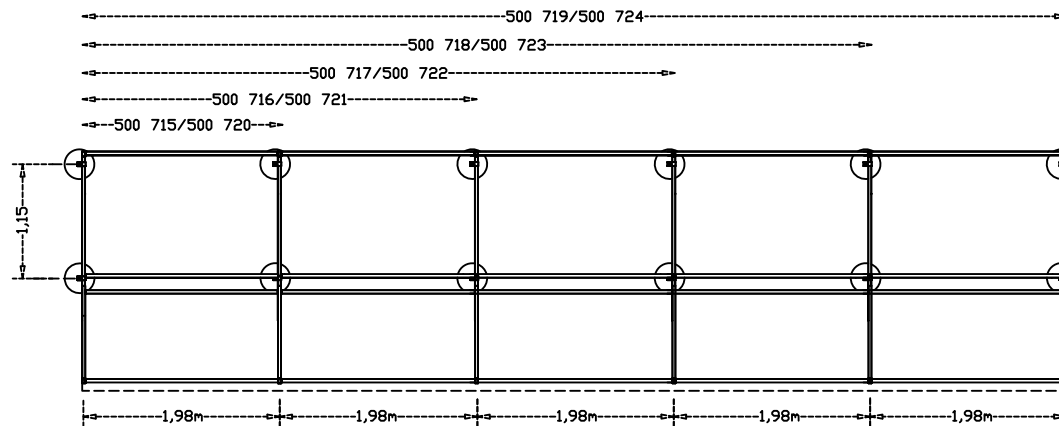

TYPE	HAGS.NO
 (2-6x) 2,35x1,95m	507025
 (3-15x) L=1,95m	507006
 (1-2x) L=2,57m	507009
 (1-5x) L=1,95m	507005
 (1-5x) L=1,95m	199346
 (2-10x) 2,4m	011727
 (1-5x) L=2,10m	507086

**HAGS** ANEBY, SWEDEN  
+46(0)380-47300  
www.hags.com