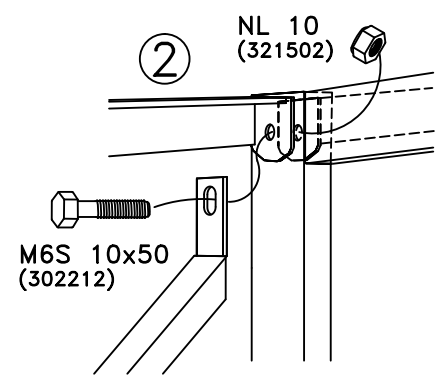

HAGS ANEBY, SWEDEN
+46(0)380-47300
www.hags.com

Borås cykelgarage
500 715
2(2)

MN ZR 2010-07-01 6