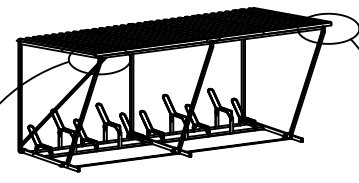

TYPE	HAGS.NO
 (2-6x) 2,35x1,95m	507025
 (3-15x) L=1,95m	507006
 (1-2x) L=2,57m	507009
 (1-5x) L=1,95m	507005
 (1-5x) L=1,95m	199346
 (2-10x) 2,4m	011727
 (1-5x) L=2,10m	507086

**HAGS** ANEBY, SWEDEN  
+46(0)380-47300  
www.hags.com

Borås cykelgarage  
500 715  
1(2)

MN MN ZR 2010-07-01 6

 Varje vecka  
Every week  
Jede woche  
Chaque semaine

 Varje säsong  
Every season  
Jedes Jahr  
Chaque saison

**HAGS** ANEBY, SWEDEN  
+46(0)380-47300  
www.hags.com