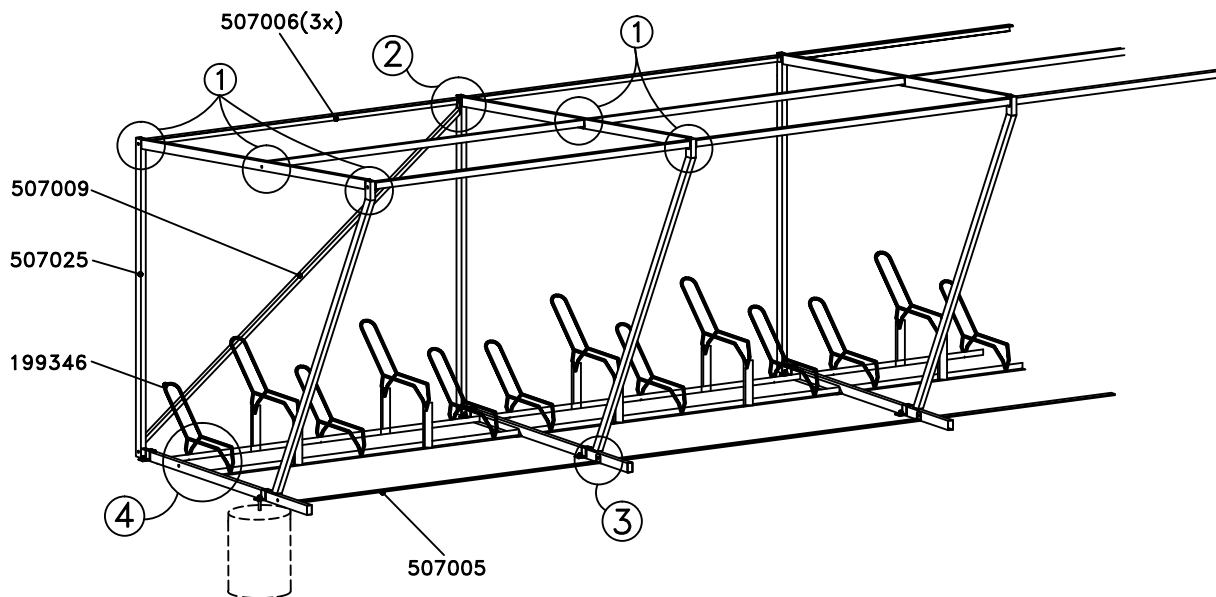

TYPE	HAGS.NO
 (2-6x) 2,35x1,95m	507025
 (3-15x) L=1,95m	507006
 (1-2x) L=2,57m	507009
 (1-5x) L=1,95m	507005
 (1-5x) L=1,95m	199346
 (2-10x) 2,4m	011727
 (1-5x) L=2,10m	507086

**HAGS** ANEBY, SWEDEN  
+46(0)380-47300  
www.hags.com